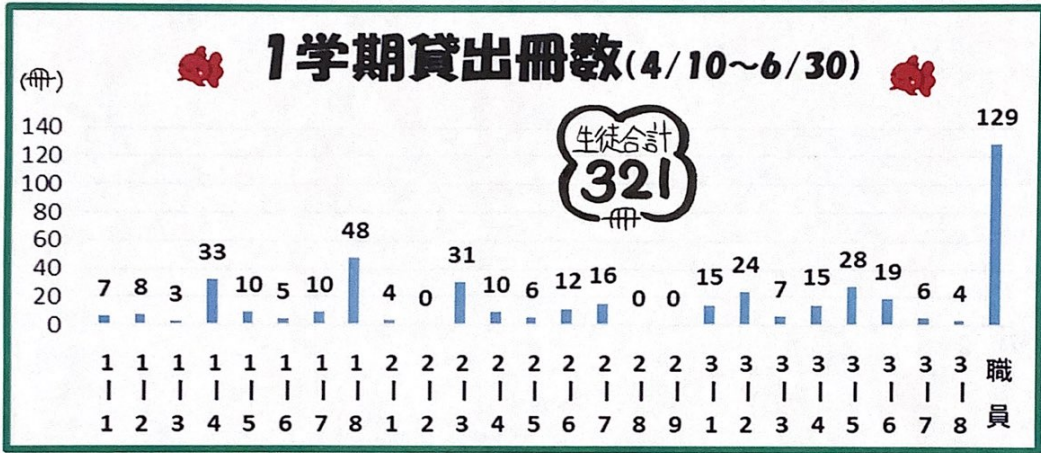

患者一人一人の未練を聞き出してその謎を解くことで、未練から解き放っていく、その一つ一つのストーリーがそれだけで短編小説のように読み応えと、魅力を感じます。是非、読んでみてください!

立化祭
お役立ち
本コーナー
展開中
寄ってほしい
見てください!

図書館カレンダー

開館時間 9:00~16:45 (夏休み期間中は9:00~16:00)

7月

8月

月	火	水	木	金
10	11	12	13	14
← カリホーダイ期間 →				
		12:00閉館		
17	18	19	20	21
海の日	← カリホーダイ期間 →			
		10:50閉館	終業式	
24	25	26	27	28
← カリホーダイ期間 →				
31				