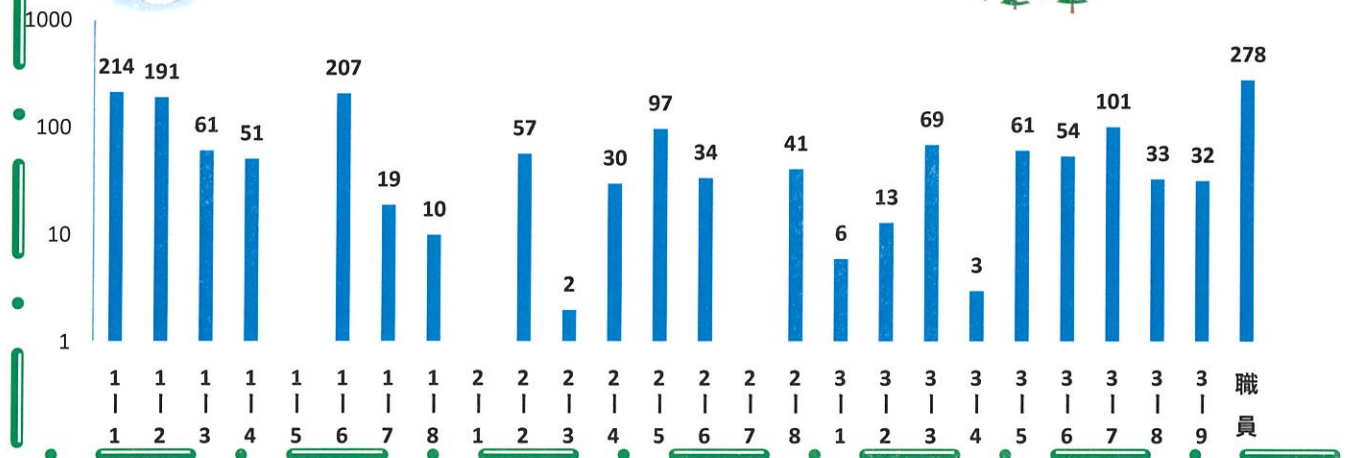

図書館カレンダー

開館時間 8:50~16:45

月	火	水	木	金
2	3	4	5	6 雑誌付録 プレゼント
9	10	11	12	13 カリホーダイ開始
16	17	18	19	20
23	24	25	26	27

月	火	水	木	金
6	7	8	9	10
13	14	15	16	17
20	21	22	23	24
27	28	29	30	31

開館日・閉館時間は変更になることもあります。ご了承ください。

□ …開館日   ■ …閉館日

クラス別 2学期貸出冊数 (R6.7/1~R6.11/30)

生徒編

2学期(7/1~11/30) 貸出の多かった本

職員編

- ※ハイキュー!! (1~3)
- ※ブルーロック (13~27)
- ※キングダム (13~15)
- ※満月珈琲店の星詠み
- ※余命10年
- ※夜が明けたら、いちばんに君に会いにい
- ※呪術廻戦 (19,20)
- ※ルックバック
- ※死刑にいたる病
- ※余命一年と宣告された僕が、余命半年の君と出会った話 Ayaka's story

- 古館春一/著
- 金城宗幸/原作
- 原泰久/著
- 望月麻衣/著
- 小坂流加/著
- 汐見夏衛/著
- 芥見下々/著
- 藤本タツキ/著
- 榎木理宇/著
- 森田碧/著

- ※はたらく細胞Lady (1~3)
- ※一番わかりやすいはじめての西洋占星術
- ※正解のない問題集
- ※満月珈琲店の星詠み (2,5)
- ※成瀬は天下を取りにい
- ※なぜ働いていると本が読めなくなるのか
- ※母親からの小包はなぜこんなにグサいのか
- ※清張の迷宮 松本清張傑作短編セレクション
- ※午後の最後の芝生
- ※まんがで見につく担任スキル 担任学入門
- ※本を読んだことがない32歳がはじめて本を読む
- 走れ!ロス・一房の葡萄・杜子春・本棚

- 原田重光/原作
- まーさ/著
- 池上彰/監修
- 望月麻衣/著
- 宮島未奈/著
- 三宅香帆/著
- 原田ひ香/著
- 松本清張/著
- 村上春樹/著
- 小林昭/文
- かまど,
- みくのしん/著