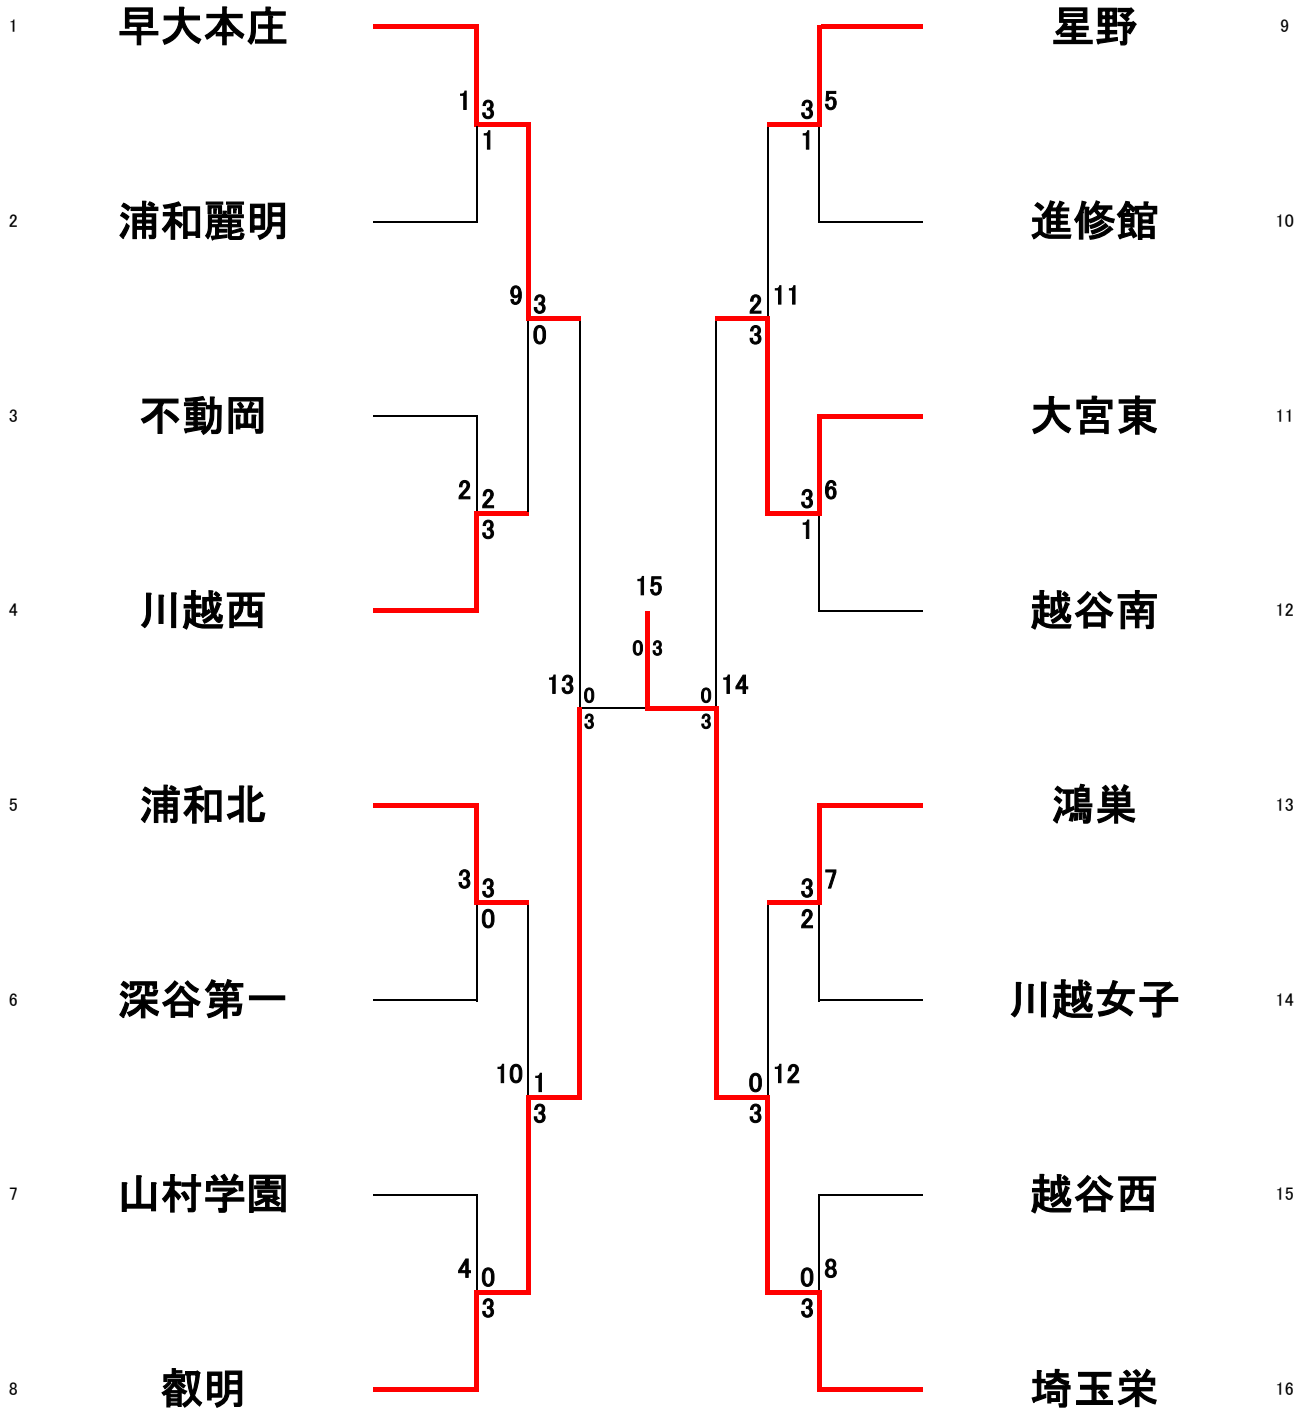

令和2年度 県民総合スポーツ大会兼高等学校バドミントン新人大会
女子学校対抗

令和2年度 県民総合スポーツ大会兼高等学校バドミントン新人大会
女子学校対抗

学校対抗 一回戦					
GT1	早大本庄 (埼玉)		3 - 1		浦和麗明 (埼玉)
D1	太田 咲 黒川 美咲	2	21 - 7 21 - 6 -	0	山下 明莉 尾崎 心優
D2	赤崎 愛 小島 紗季	2	17 - 21 21 - 9 21 - 11	1	近藤 泉実 青木 菜花
S1	鹿沼 万由子	0	18 - 21 18 - 21 -	2	森 陽菜
S2	太田 咲	2	21 - 16 21 - 17 -	0	近藤 泉実
S3	黒川 美咲		- - -		青木 菜花

学校対抗 一回戦					
GT2	不動岡 (埼玉)		2 - 3		川越西 (埼玉)
D1	岩淵 真愛 関根 春佳	2	21 - 9 21 - 17 -	0	松戸 温 高野 莉来
D2	竹内 七彩 嶋田 有桜	1	15 - 21 21 - 16 15 - 21	2	田口 哉海 川井 里菜
S1	大木 郁実	0	18 - 21 18 - 21 -	2	千葉 五月
S2	岩淵 真愛	2	21 - 6 21 - 8 -	0	松戸 温
S3	関根 春佳	1	21 - 15 17 - 21 20 - 22	2	田口 哉海