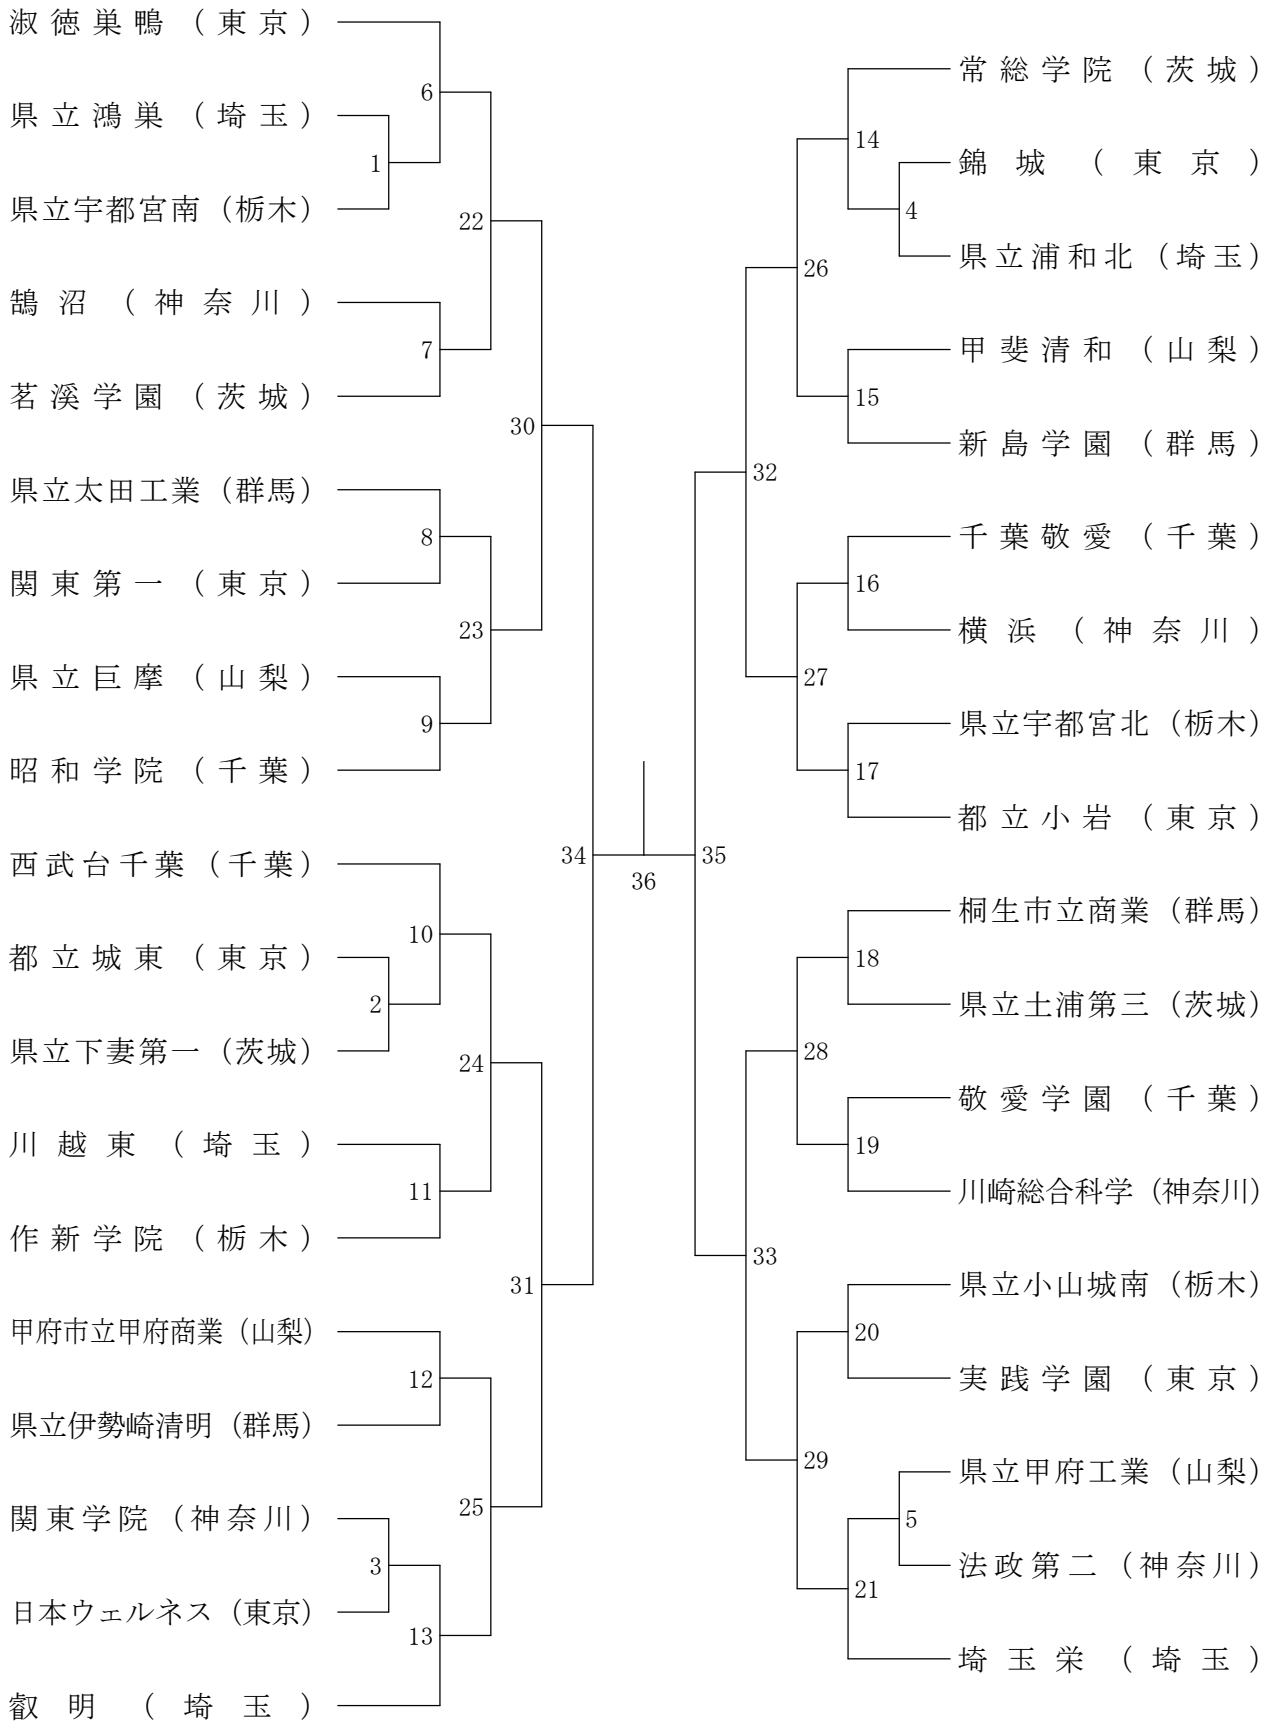

平成30年度関東高等学校バドミントン大会
兼第64回関東高等学校バドミントン選手権大会

平成30年6月2～3日

男子学校対抗

平成30年度関東高等学校バドミントン大会
兼第64回関東高等学校バドミントン選手権大会

平成30年6月2～3日

女子学校対抗